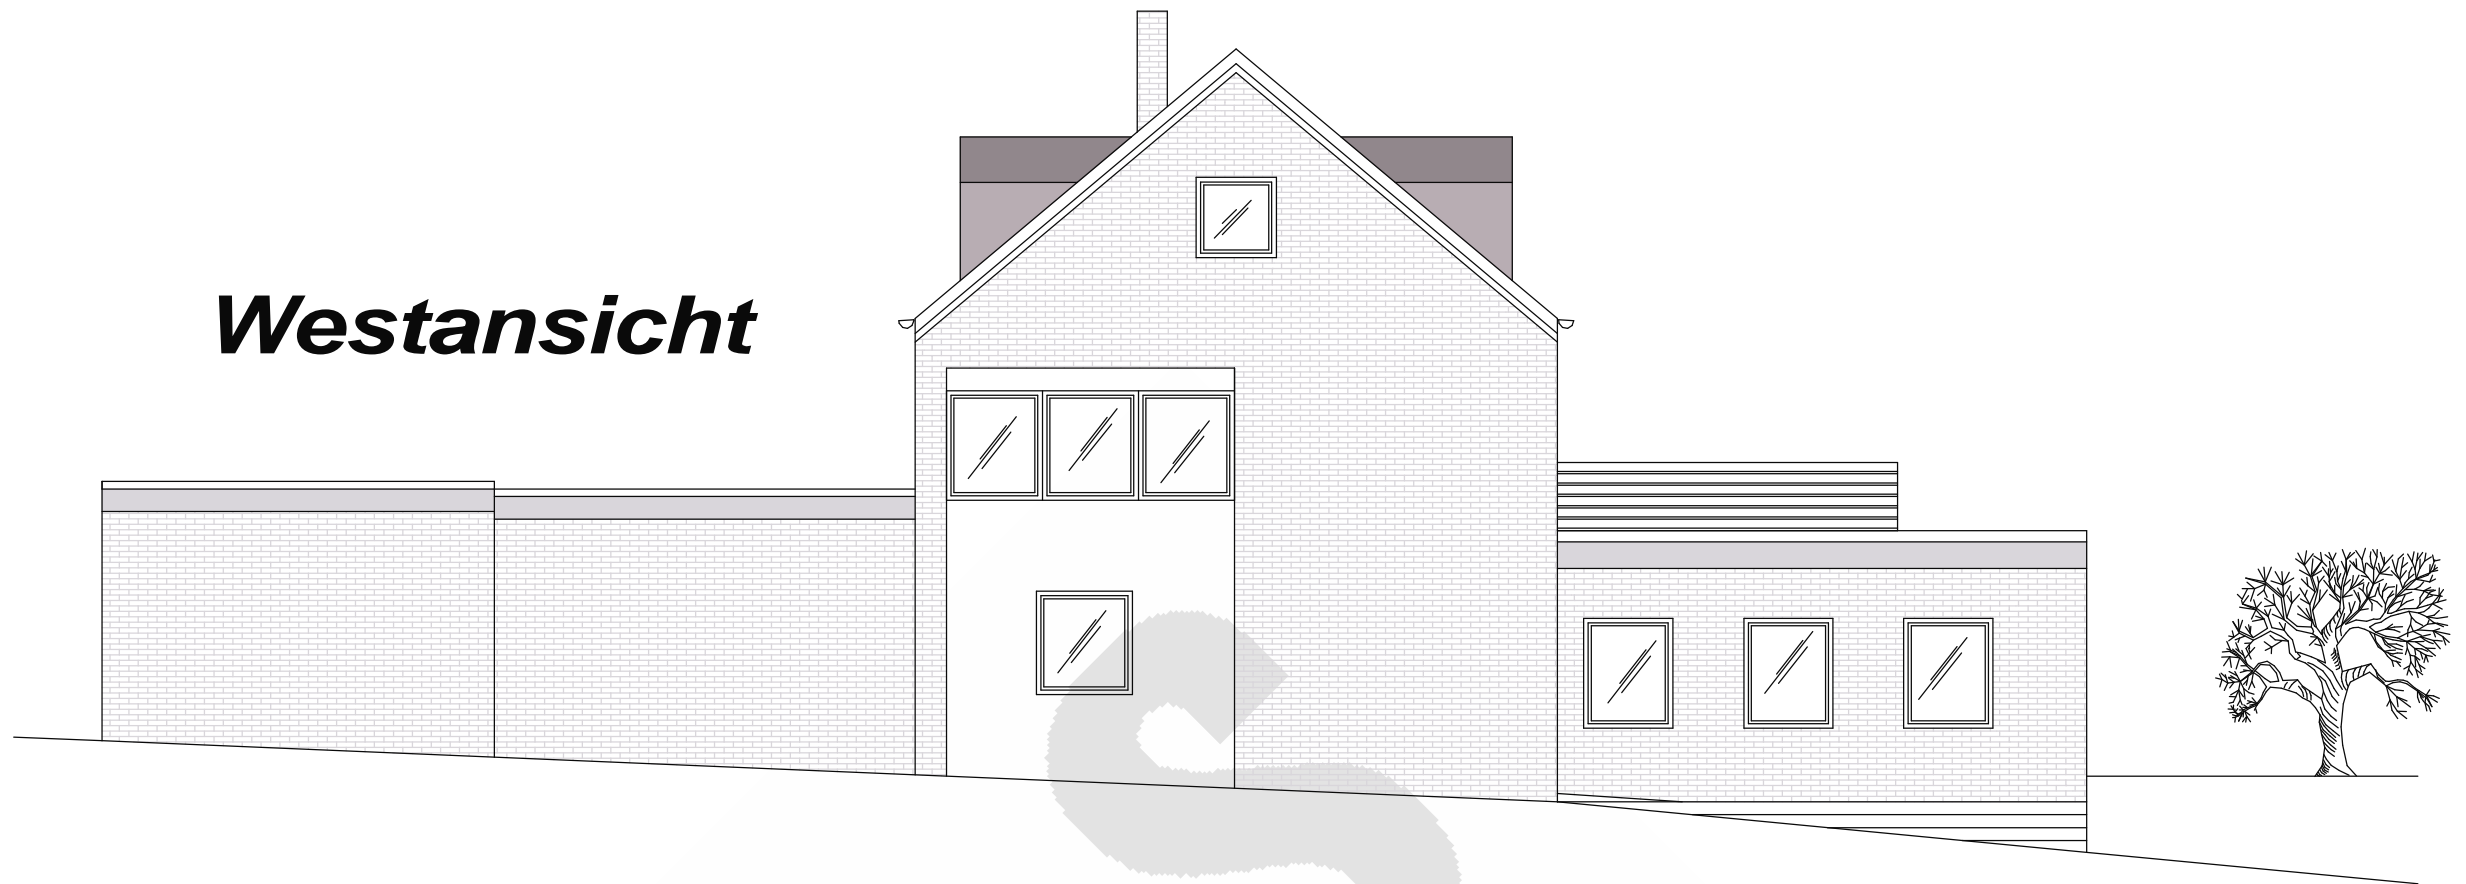

Westansicht

Südansicht

Sämtliche Maße sind am Bau zu prüfen!

			GvS Gemeinnützige Verwaltungs- und Siedlungsgesellschaft mbH
Aufgestellt:	Heinze	19.04.2010	
M-1:100 m, cm	Feuerwehrgerätehaus Deckbergen Am Ostertor 1, 31737 Rinteln Bestandsplan - Ansichten Süden + Westen		Blatt: 7/7