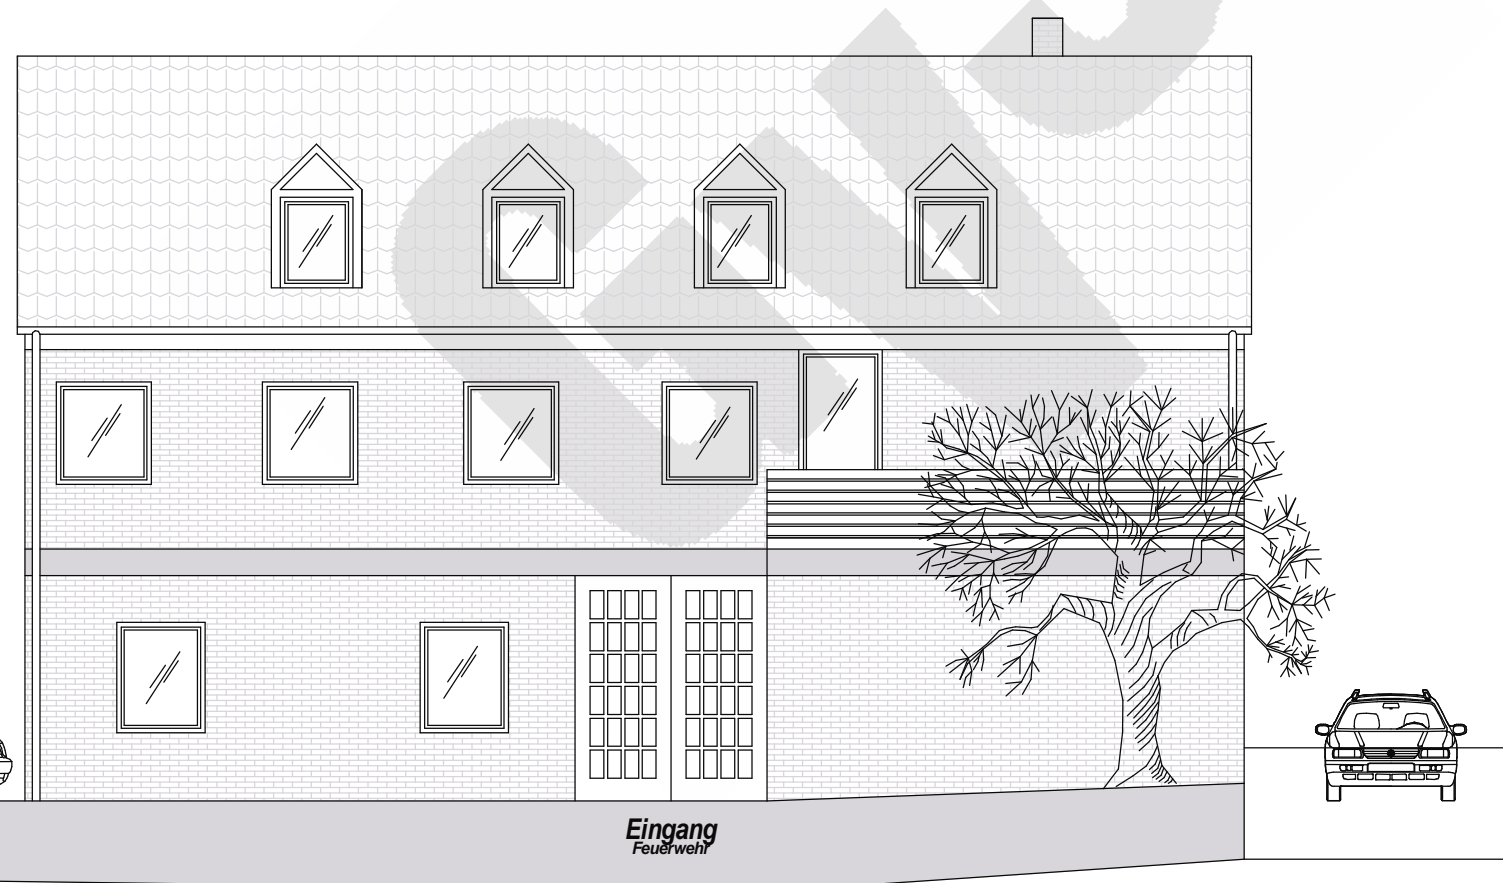

Westansicht

Südansicht

Sämtliche Maße sind am Bau zu prüfen!

			GvS Gemeinnützige Verwaltungs- und Siedlungsgesellschaft mbH
Aufgestellt:	Heinze	19.04.2010	
M-1:100 m, cm	Feuerwehrgerätehaus Deckbergen Am Ostertor 1, 31737 Rinteln Bestandsplan - Ansichten Süden + Westen		Blatt: 7/7